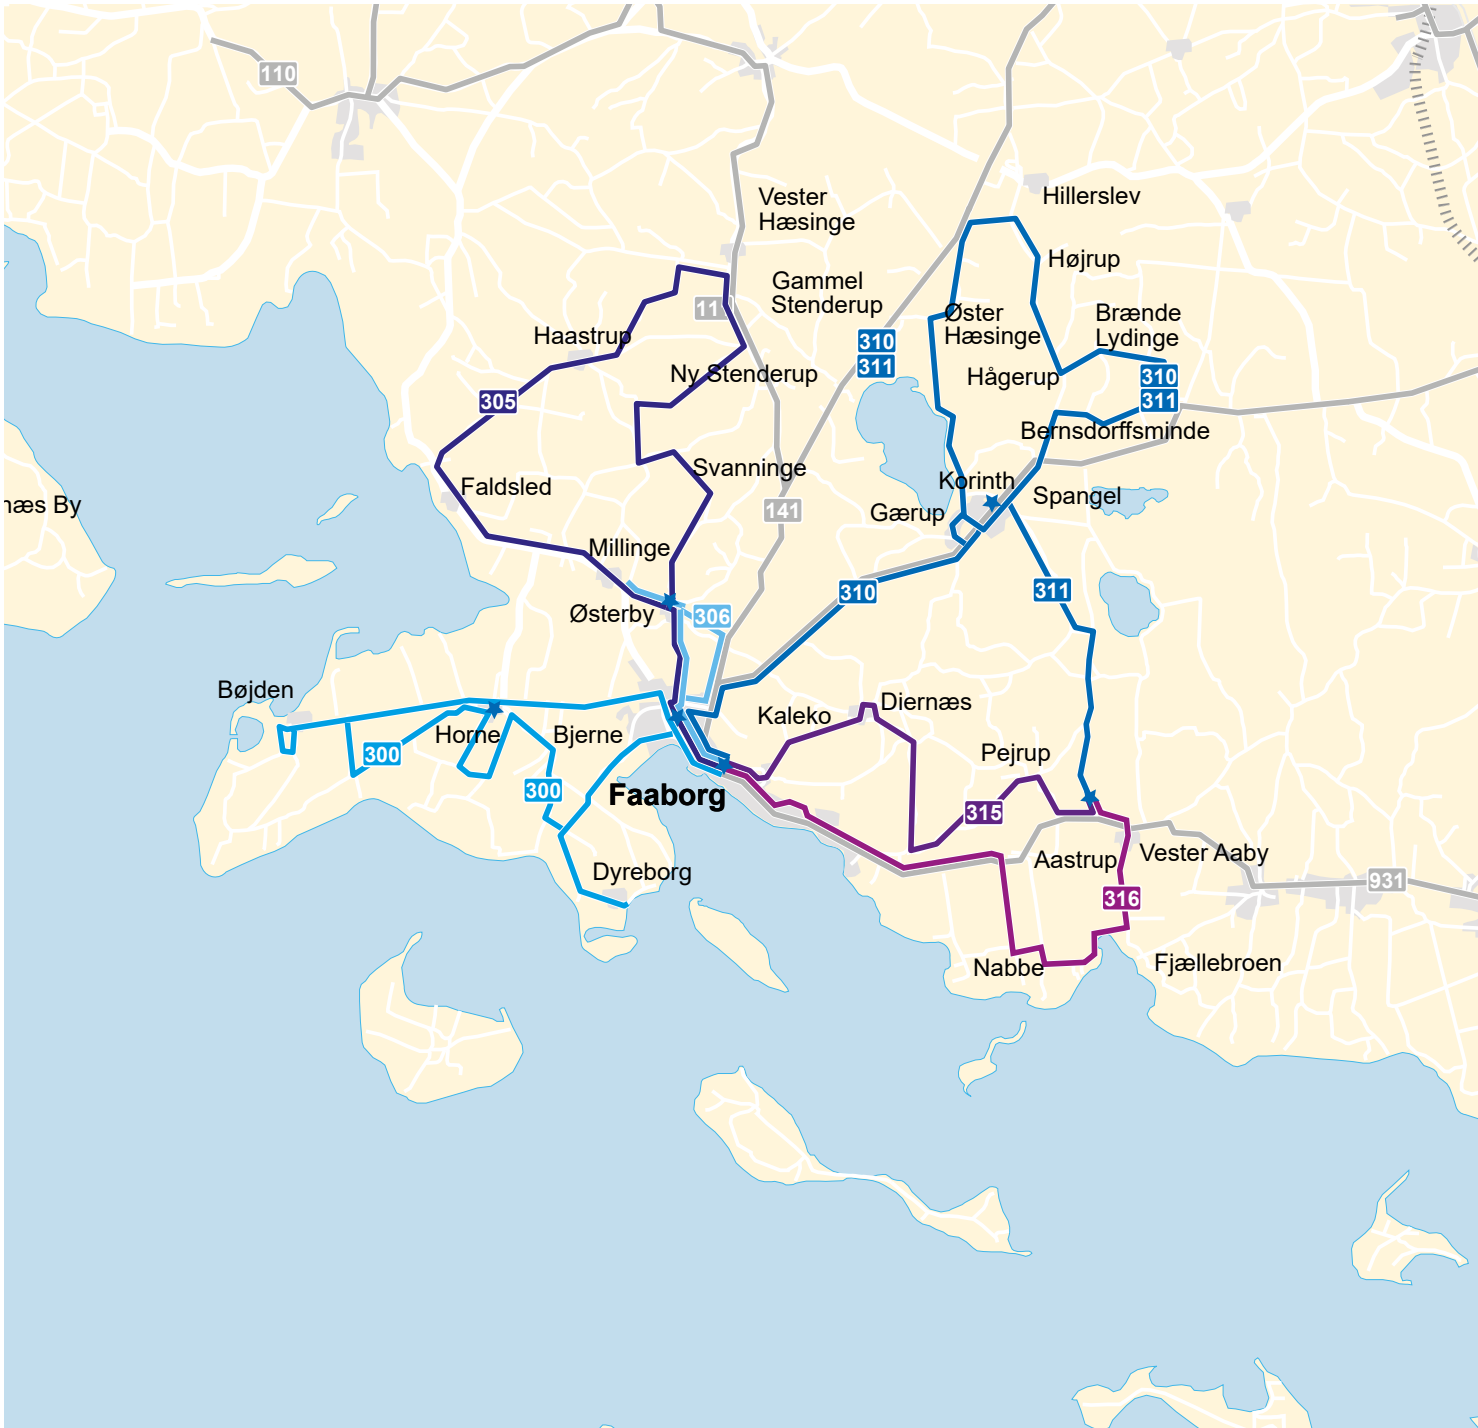

KORINTH - Ø. HÆSINGE - FAABORG

Rutentnr.	Køredage	Korinth Hallen	Sybillevænget	Sybillevvej	Øster Hæsinge Kirke	Højrupvej 37	Haagerup	Korinth Hallen	Dalum Landbrugsskole	Bøgebjergskolen	Trollesvej / Korinth	Solbakkevej	Rallebæksgyden	Sundagenvej	Assensvej / J. Rantzauvej	Øhavssko / Uglen	Faaborg Gymn.	Faaborg Plads A
311		06.48	06.52	06.53	07.00	07.07	07.12	07.28	07.34	07.44								
310		06.50	06.54	06.55	07.02	07.09	07.15	07.30			07.32	07.35	07.41	07.44	07.46	07.48	07.54	07.56

Bemærk kører ikke: 23. december 2024- 2. januar 2025
10. februar - 14. februar 2025
14. april - 16. april
30. maj
5. juni - 6. juni
30. juni - 8. august

FAABORG - KORINTH - Ø. HÆSINGE

Rutentnr.	Køredage	Faaborg Plads B	Faaborg Gymn.	Øhavssko / Uglen	Johan Rantzauvej	Sundagenvej	Rallebæksgyden	Solbakkevej	Bøgebjergskolen	Dalum Landbrugsskole	Korinth Hallen	Haagerup	Højrupvej 37	Øster Hæsinge Kirke	Sybillevvej	Sybillevænget	Trollesvej / Korinth	Korinth Hallen
311	B								C 12.20	12.31	12.36	12.52	12.57	13.04	13.11	13.12		
310	B	C 12.50	12.52	12.57	13.00	13.02	13.04	13.09			13.13	13.29	13.34	13.41	13.49	13.50	13.53	13.55
311	B								13.10	13.21	13.26	13.42	13.47	13.54	14.01	14.02		
311E	A								13.10	13.21	13.26	13.42	13.47	13.54	14.01	14.02		
310E	A	13.10	13.12	13.17	13.20	13.22	13.24	13.29			13.32	13.48	13.53	14.00	14.08	14.09		
310	B	13.37	13.39	13.44	13.47	13.49	13.51	13.56			14.00	14.16	14.21	14.28	14.36	14.37	14.40	14.42
311	B								14.20	14.31	14.36	14.52	14.57	15.04	15.11	15.12		
310		14.40	14.42	14.47	14.50	14.52	14.54	14.59			15.03	15.19	15.24	15.31	15.39	15.40	15.43	15.45
311									15.10	15.21	15.26	15.42	15.47	15.54	16.01	16.02		
310		15.32	15.34	15.39	15.42	15.44	15.46	15.51			15.55	16.11	16.16	16.23	16.31	16.32	16.35	16.37
311									16.10	16.21	16.26	16.42	16.47	16.54	17.01	17.02		

A Kører kun 20/12-2024 og 27/6-2025
B Kører **ikke** 20/12-2024 og 27/6-2025
C Kører **kun** mandag-tirsdag og fredag

Bemærk kører ikke: 23. december 2024- 2. januar 2025
10. februar - 14. februar 2025
14. april - 16. april
30. maj
5. juni - 6. juni
30. juni - 8. august

SIGNATURFORKLARING:

310 Rutenummer   Rute   ★ Skole